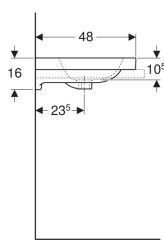

Geberit iCon Light Aufsatzwaschtisch

Beispielbild

- Unter- und Rückseite geschliffen

Verwendungszwecke

- Zur Montage auf Arbeitsplatten

Eigenschaften

- Wandanschluss

Technische Daten

Werkstoff

Sanitärkeramik

Art.-Nr.	Farbe / Oberfläche	Hahnloch	Überlauf	B	B1	B2	H	T	VE1
501.847.00.1	weiß	mittig	sichtbar	60 cm	54 cm	30 cm	16 cm	48 cm	1 St.
501.847.00.2	weiß / KeraTect	mittig	sichtbar	60 cm	54 cm	30 cm	16 cm	48 cm	1 St.
501.847.00.3 *	weiß	ohne	sichtbar	60 cm	54 cm	30 cm	16 cm	48 cm	1 St.
501.847.00.4 *	weiß / KeraTect	ohne	sichtbar	60 cm	54 cm	30 cm	16 cm	48 cm	1 St.
501.847.00.5 *	weiß	mittig	ohne	60 cm	54 cm	30 cm	16 cm	48 cm	1 St.
501.847.00.6 *	weiß / KeraTect	mittig	ohne	60 cm	54 cm	30 cm	16 cm	48 cm	1 St.
501.847.00.7 *	weiß	ohne	ohne	60 cm	54 cm	30 cm	16 cm	48 cm	1 St.
501.847.00.8 *	weiß / KeraTect	ohne	ohne	60 cm	54 cm	30 cm	16 cm	48 cm	1 St.
501.848.00.1	weiß	mittig	sichtbar	75 cm	68 cm	37.5 cm	16 cm	48 cm	1 St.
501.848.00.2	weiß / KeraTect	mittig	sichtbar	75 cm	68 cm	37.5 cm	16 cm	48 cm	1 St.
501.848.00.3 *	weiß	ohne	sichtbar	75 cm	68 cm	37.5 cm	16 cm	48 cm	1 St.
501.848.00.4 *	weiß / KeraTect	ohne	sichtbar	75 cm	68 cm	37.5 cm	16 cm	48 cm	1 St.
501.848.00.5 *	weiß	mittig	ohne	75 cm	68 cm	37.5 cm	16 cm	48 cm	1 St.
501.848.00.6 *	weiß / KeraTect	mittig	ohne	75 cm	68 cm	37.5 cm	16 cm	48 cm	1 St.
501.848.00.7 *	weiß	ohne	ohne	75 cm	68 cm	37.5 cm	16 cm	48 cm	1 St.
501.848.00.8 *	weiß / KeraTect	ohne	ohne	75 cm	68 cm	37.5 cm	16 cm	48 cm	1 St.
501.847.JT.1	weiß / matt	mittig	sichtbar	60 cm	54 cm	30 cm	16 cm	48 cm	1 St.
501.848.JT.1	weiß / matt	mittig	sichtbar	75 cm	68 cm	37.5 cm	16 cm	48 cm	1 St.