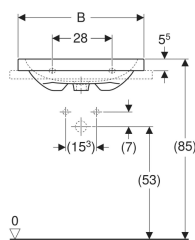

Geberit iCon Light Aufsatzwaschtisch

Beispielbild

- Unter- und Rückseite geschliffen

Verwendungszwecke

- Zur Montage auf Arbeitsplatten

Eigenschaften

- Wandanschluss

Technische Daten

Werkstoff

Sanitärkeramik

Art.-Nr.	Farbe / Oberfläche	Hahnloch	Überlauf	B	B1	B2	H	T	VE1
501.847.00.1	weiß	mittig	sichtbar	60 cm	54 cm	30 cm	16 cm	48 cm	1 St.
501.847.00.2	weiß / KeraTect	mittig	sichtbar	60 cm	54 cm	30 cm	16 cm	48 cm	1 St.
501.847.00.3 *	weiß	ohne	sichtbar	60 cm	54 cm	30 cm	16 cm	48 cm	1 St.
501.847.00.4 *	weiß / KeraTect	ohne	sichtbar	60 cm	54 cm	30 cm	16 cm	48 cm	1 St.
501.847.00.5 *	weiß	mittig	ohne	60 cm	54 cm	30 cm	16 cm	48 cm	1 St.
501.847.00.6 *	weiß / KeraTect	mittig	ohne	60 cm	54 cm	30 cm	16 cm	48 cm	1 St.
501.847.00.7 *	weiß	ohne	ohne	60 cm	54 cm	30 cm	16 cm	48 cm	1 St.
501.847.00.8 *	weiß / KeraTect	ohne	ohne	60 cm	54 cm	30 cm	16 cm	48 cm	1 St.
501.848.00.1	weiß	mittig	sichtbar	75 cm	68 cm	37.5 cm	16 cm	48 cm	1 St.
501.848.00.2	weiß / KeraTect	mittig	sichtbar	75 cm	68 cm	37.5 cm	16 cm	48 cm	1 St.
501.848.00.3 *	weiß	ohne	sichtbar	75 cm	68 cm	37.5 cm	16 cm	48 cm	1 St.
501.848.00.4 *	weiß / KeraTect	ohne	sichtbar	75 cm	68 cm	37.5 cm	16 cm	48 cm	1 St.
501.848.00.5 *	weiß	mittig	ohne	75 cm	68 cm	37.5 cm	16 cm	48 cm	1 St.
501.848.00.6 *	weiß / KeraTect	mittig	ohne	75 cm	68 cm	37.5 cm	16 cm	48 cm	1 St.
501.848.00.7 *	weiß	ohne	ohne	75 cm	68 cm	37.5 cm	16 cm	48 cm	1 St.
501.848.00.8 *	weiß / KeraTect	ohne	ohne	75 cm	68 cm	37.5 cm	16 cm	48 cm	1 St.
501.847.JT.1	weiß / matt	mittig	sichtbar	60 cm	54 cm	30 cm	16 cm	48 cm	1 St.
501.848.JT.1	weiß / matt	mittig	sichtbar	75 cm	68 cm	37.5 cm	16 cm	48 cm	1 St.