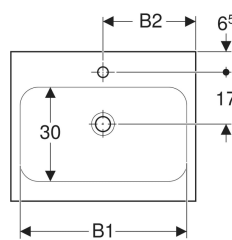

Geberit iCon Light Aufsatzwaschtisch

Beispielbild

- Unter- und Rückseite geschliffen

Verwendungszwecke

- Zur Montage auf Arbeitsplatten

Eigenschaften

- Wandanschluss

Technische Daten

Werkstoff

Sanitärkeramik

Art.-Nr.	Farbe / Oberfläche	Hahnloch	Überlauf	B	B1	B2	H	T	VE1
501.847.00.1	weiß	mittig	sichtbar	60 cm	54 cm	30 cm	16 cm	48 cm	1 St.
501.847.00.2	weiß / KeraTect	mittig	sichtbar	60 cm	54 cm	30 cm	16 cm	48 cm	1 St.
501.847.00.3 *	weiß	ohne	sichtbar	60 cm	54 cm	30 cm	16 cm	48 cm	1 St.
501.847.00.4 *	weiß / KeraTect	ohne	sichtbar	60 cm	54 cm	30 cm	16 cm	48 cm	1 St.
501.847.00.5 *	weiß	mittig	ohne	60 cm	54 cm	30 cm	16 cm	48 cm	1 St.
501.847.00.6 *	weiß / KeraTect	mittig	ohne	60 cm	54 cm	30 cm	16 cm	48 cm	1 St.
501.847.00.7 *	weiß	ohne	ohne	60 cm	54 cm	30 cm	16 cm	48 cm	1 St.
501.847.00.8 *	weiß / KeraTect	ohne	ohne	60 cm	54 cm	30 cm	16 cm	48 cm	1 St.
501.848.00.1	weiß	mittig	sichtbar	75 cm	68 cm	37.5 cm	16 cm	48 cm	1 St.
501.848.00.2	weiß / KeraTect	mittig	sichtbar	75 cm	68 cm	37.5 cm	16 cm	48 cm	1 St.
501.848.00.3 *	weiß	ohne	sichtbar	75 cm	68 cm	37.5 cm	16 cm	48 cm	1 St.
501.848.00.4 *	weiß / KeraTect	ohne	sichtbar	75 cm	68 cm	37.5 cm	16 cm	48 cm	1 St.
501.848.00.5 *	weiß	mittig	ohne	75 cm	68 cm	37.5 cm	16 cm	48 cm	1 St.
501.848.00.6 *	weiß / KeraTect	mittig	ohne	75 cm	68 cm	37.5 cm	16 cm	48 cm	1 St.
501.848.00.7 *	weiß	ohne	ohne	75 cm	68 cm	37.5 cm	16 cm	48 cm	1 St.
501.848.00.8 *	weiß / KeraTect	ohne	ohne	75 cm	68 cm	37.5 cm	16 cm	48 cm	1 St.
501.847.JT.1	weiß / matt	mittig	sichtbar	60 cm	54 cm	30 cm	16 cm	48 cm	1 St.
501.848.JT.1	weiß / matt	mittig	sichtbar	75 cm	68 cm	37.5 cm	16 cm	48 cm	1 St.